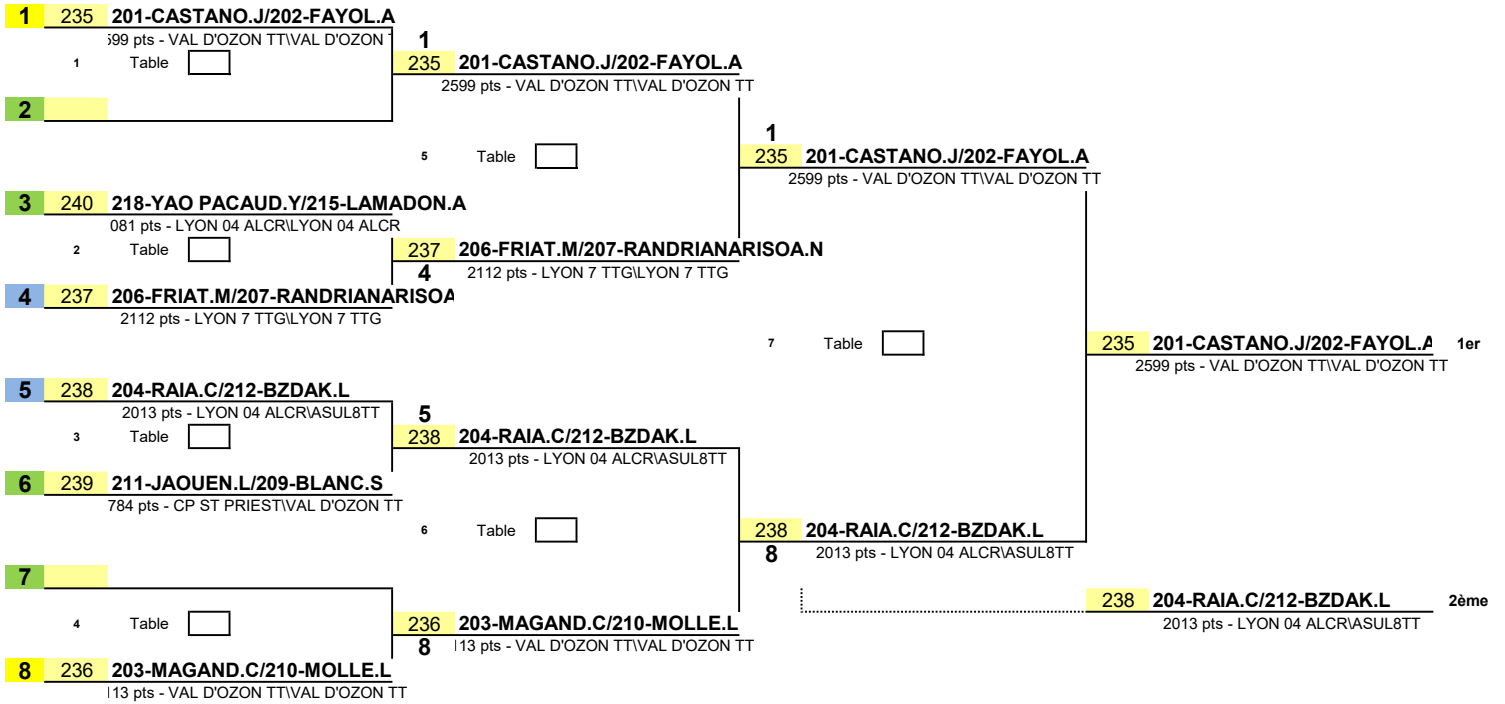

1/4 de Finale

1/2 Finale

Finale

Date	08/01/2023
EPREUVE :	FED_Finales Individuelles
TABLEAU :	DOUBLES DAMES